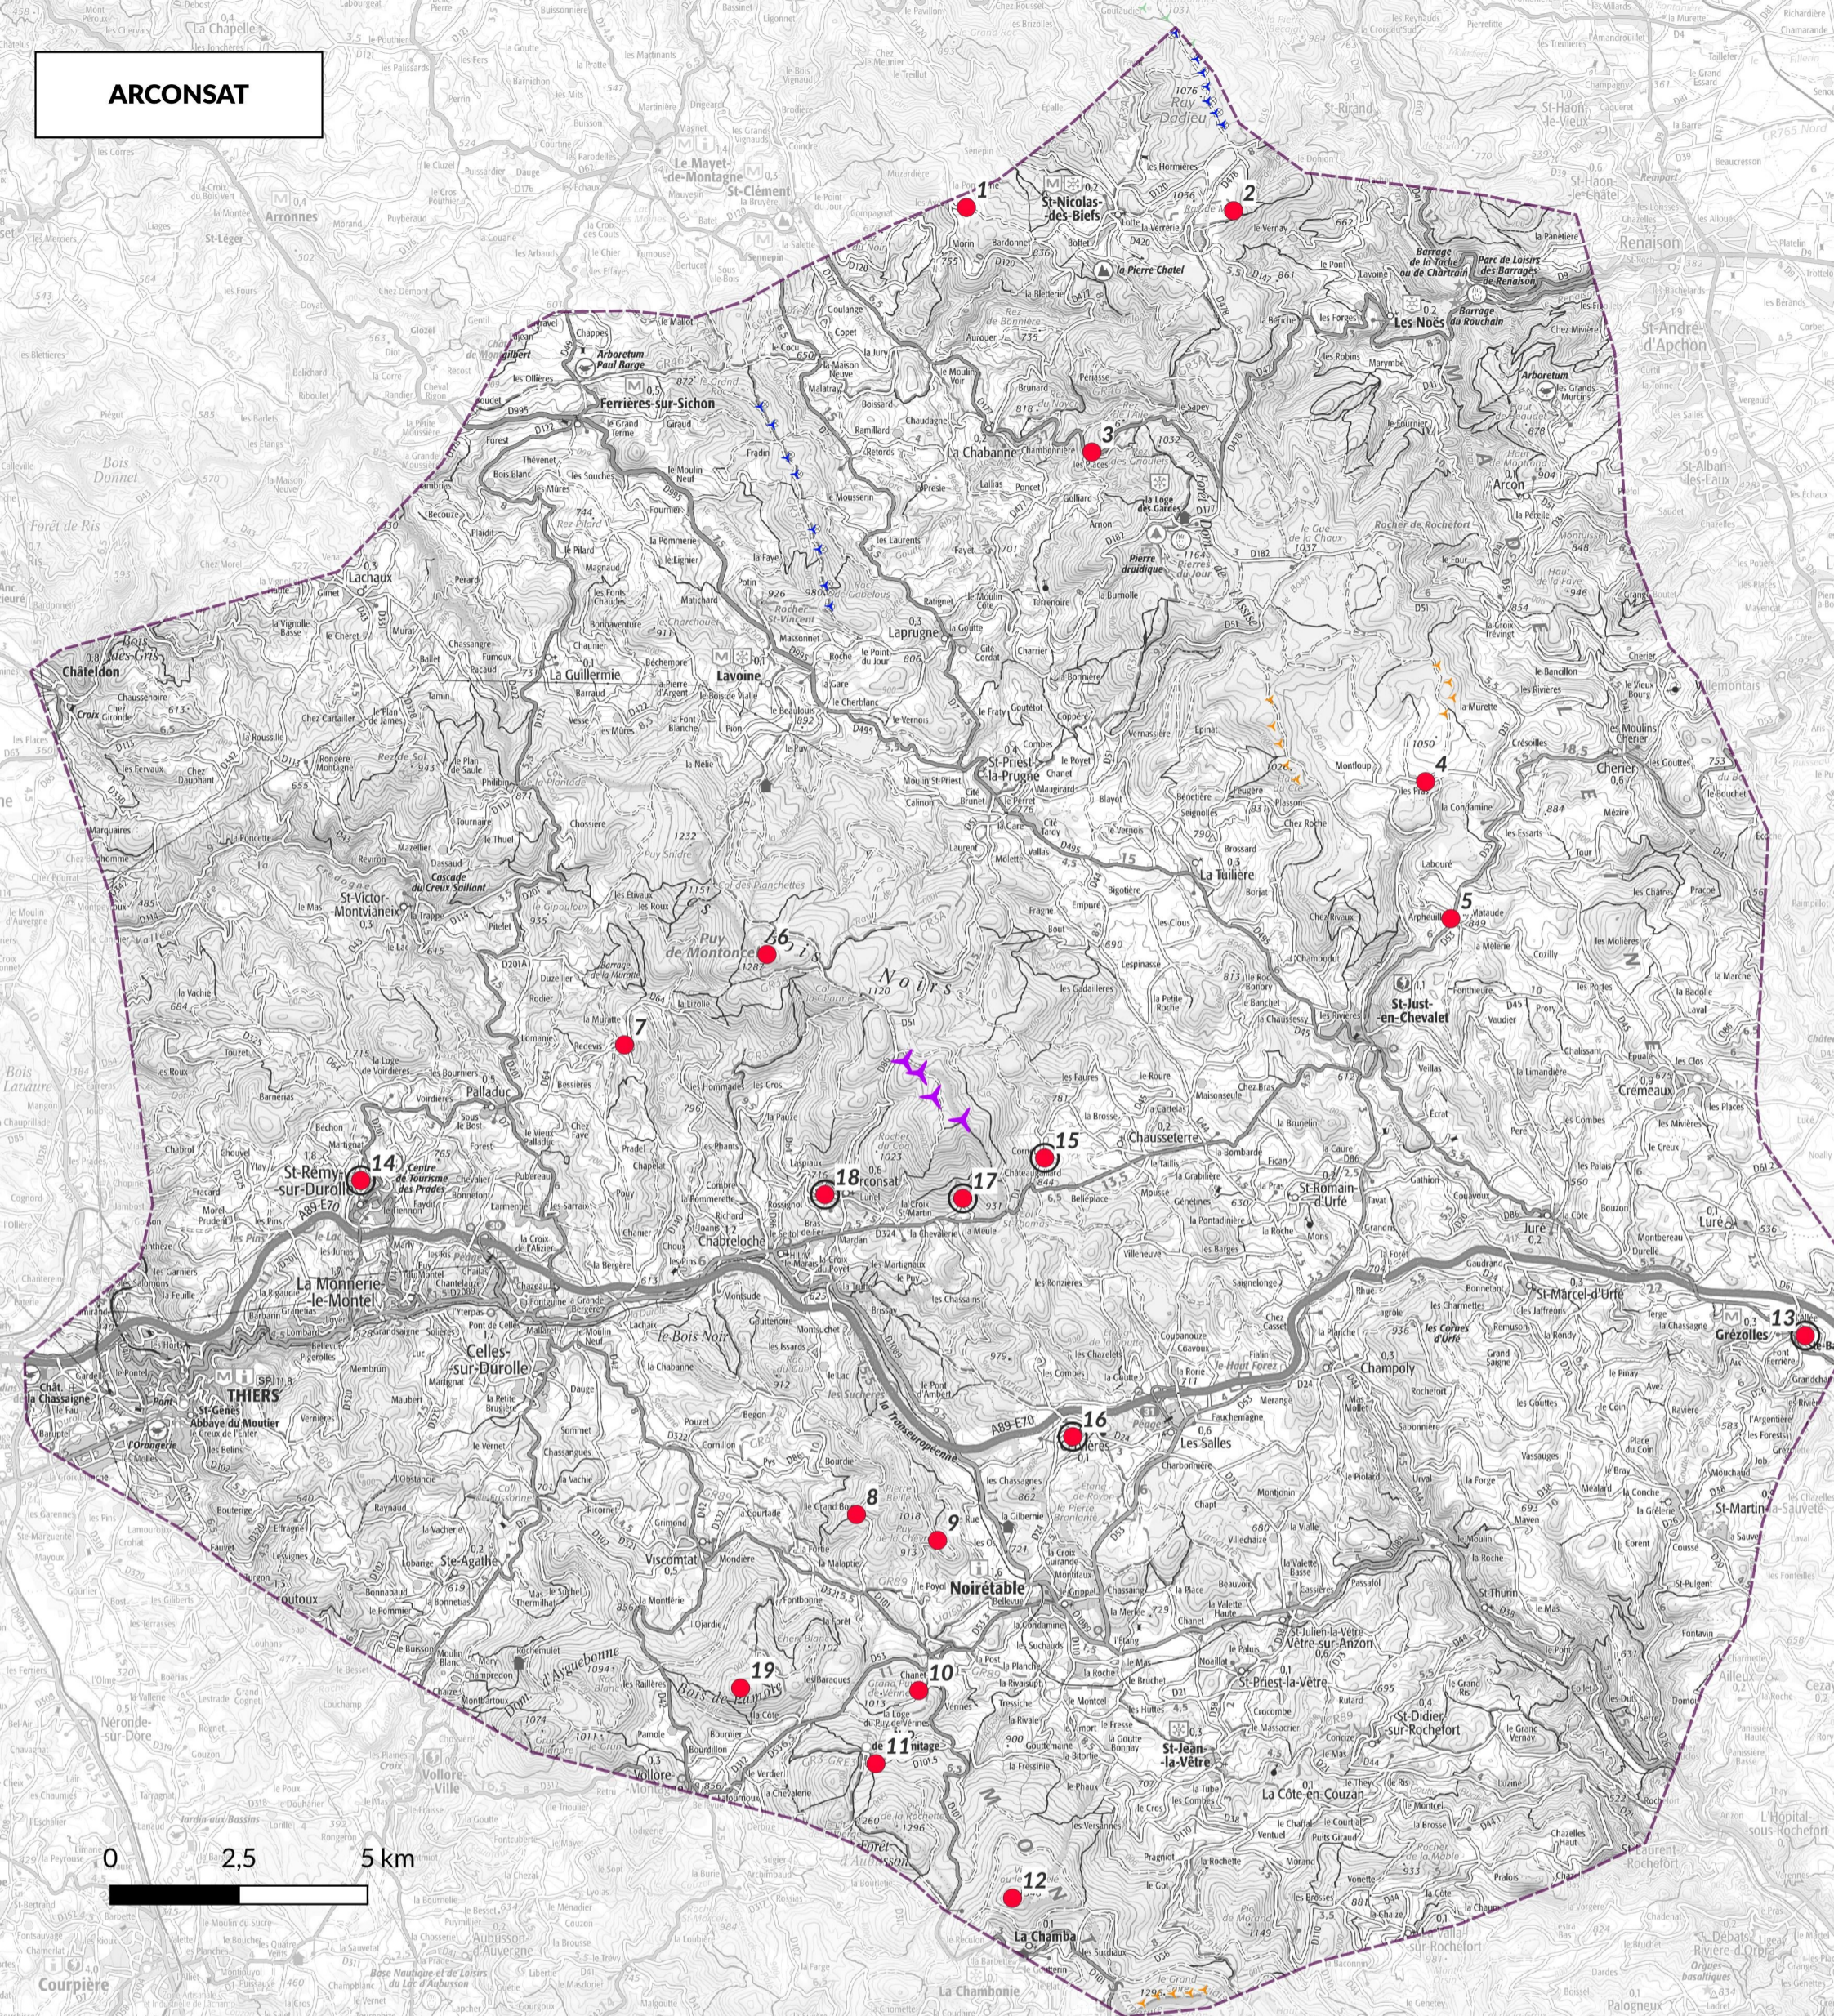

ARCONSAT

name	E	N	desc
1	757723	6551589	Les Ayes
2	762914	6551527	Table d'orientation GR3A
3	760162	6546837	D177, entre le Bois Girard et les Places
4	766646	6540432	Les Pras
5	767137	6537771	RD53 la Mataude
6	753847	6537076	Puy de Montoncel
7	751077	6535318	RD64 la Croix de la Muratte
8	755586	6526193	le Grand Bois
9	757163	6525691	Chemin du Puy des Os
10	756796	6522773	Route du petit Puy de Vérines
11	755963	6521350	GR3 en direction de Notre-Dame de l'Hermitage
12	758617	6518738	Pic Pelé
13	774025	6529669	Chapelle Sainte-Barbe à Gézolles (G15)
14	745951	6532684	Saint-Rémy-sur-Durolle (G24)
15	759243	6533121	Chausseterre - Le Cornet (G27)
16	759788	6527705	Cervières - Ancien château (G31)
17	757651	6532335	Arconsat - Le Bost (G33)
18	754973	6532409	Arconsat (G35)
19	753333	6522820	Table d'orientation de Bois de Pamole